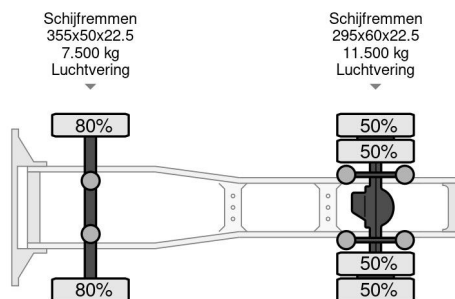

### COMMON

Preis	Auf Anfrage ex MwSt
Id	VO765794+FL021933
Marke	Volvo
Typ	FH420 MET 4 ASSIGE FLOOR OPLEGGER
Baujahr	2014
Kilometerstand	792.640 km
Konstruktion	Volumen-SZM
Bruttogewicht	19.000 kg
Schadstoffklasse	6

### PROPERTIES

Datum der erstzulassung	16-06-2014
Nummernschild	70-BDX-7
Kraftstoffart	Diesel
Getriebe	Automatik
Fahrzeug-identifizierungsnummer	YV2RTW0A4EA765794
Radformel	4x2
Anzahl der achsen	2
Gewicht	7.995 kg
Zylinderzahl	6
Leistung in kw	315
Leistung in ps	428
Radstand	380 cm
Nutzlast	11.005 kg
Länge	605 cm
Breite	255 cm