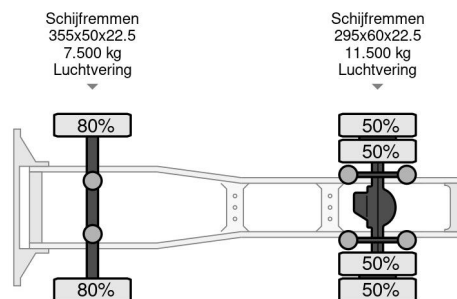

### COMMON

Preis	Auf Anfrage ex MwSt
Id	VO765794+FL021933
Marke	Volvo
Typ	FH420 MET 4 ASSIGE FLOOR OPLEGGER
Baujahr	2014
Kilometerstand	792.640 km
Konstruktion	Volumen-SZM
Bruttogewicht	19.000 kg
Schadstoffklasse	6

### PROPERTIES

Datum der erstzulassung	16-06-2014
Nummernschild	70-BDX-7
Kraftstoffart	Diesel
Getriebe	Automatik
Fahrzeug-identifizierungsnummer	YV2RTW0A4EA765794
Radformel	4x2
Anzahl der achsen	2
Gewicht	7.995 kg
Zylinderzahl	6
Leistung in kw	315
Leistung in ps	428
Radstand	380 cm
Nutzlast	11.005 kg
Länge	605 cm
Breite	255 cm