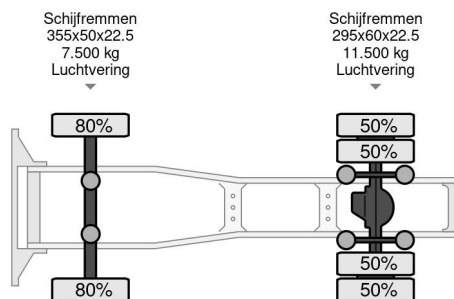

Volvo FH420 MET 4 ASSIGE FLOOR OPLEGGER

COMMON

Preis	Auf Anfrage ex MwSt
Id	VO765794+FL021933
Marke	Volvo
Typ	FH420 MET 4 ASSIGE FLOOR OPLEGGER
Baujahr	2014
Kilometerstand	792.640 km
Konstruktion	Volumen-SZM
Bruttogewicht	19.000 kg
Schadstoffklasse	6

Volvo FH FH420 MET 4 ASSIGE FLOOR OPLEGGER 4x2

Referentienummer: VO765794+FL021933

PROPERTIES

Datum der eratzulassung	16-06-2014
Nummernschild	70-BDX-7
Kraftstoffart	Diesel
Getriebe	Automatik
Fahrzeug-identifizierungsnummer	YV2RTW0A4EA765794
Radformel	4x2
Anzahl der achsen	2
Gewicht	7.995 kg
Zylinderzahl	6
Leistung in kw	315
Leistung in ps	428
Radstand	380 cm
Nutzlast	11.005 kg
Länge	605 cm
Breite	255 cm

BESCHREIBUNG

FLOOR OJ-68-BN XLT000000W021933
1305 X 255 CM
1e as 50% LIFTAS BPW TROMMEL
2e as 50% LIFTAS BPW
3e as 50% STUURAS BPW
4e as 50% STUURAS BPW

Energieweg 7, 4231 DJ Meerkerk

Tel.: +31 (0)183 74 56 20