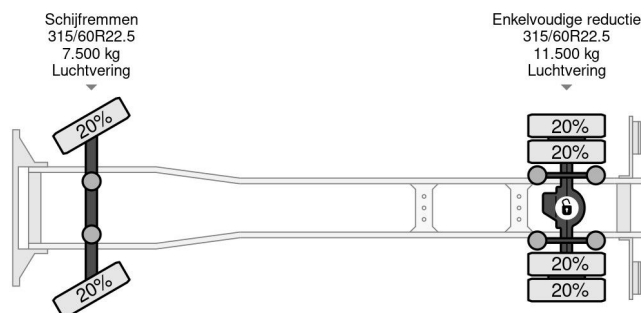

# Mercedes-Benz 4X2 EURO 6 KASSBOHRER METAGO + METAGO CAR TRANSPORTER

## COMMON

Preis	Auf Anfrage ex MwSt
Id	MB963544 + KA406739-2
Marke	Mercedes-Benz
Typ	4X2 EURO 6 KASSBOHRER METAGO + METAGO CAR TRANSPORTER
Baujahr	2015
Kilometerstand	787.123 km
Konstruktion	Autotransporter
Bruttogewicht	18.000 kg
Schadstoffklasse	6

## PROPERTIES

Datum der eratzulassung	16-06-2015
Nummernschild	70-BTL-8
Kraftstoffart	Diesel
Getriebe	Automatik
Fahrzeug-identifizierungsnummer	WDB9630051L963544
Radformel	4x2
Anzahl der achsen	2
Gewicht	12.450 kg
Zylinderzahl	6
Leistung in kw	315
Leistung in ps	428
Radstand	550 cm
Konstruktionsmaße (l/b/h)	
Nutzlast	5.550 kg
Länge	983 cm
Breite	255 cm
Höhe	400 cm