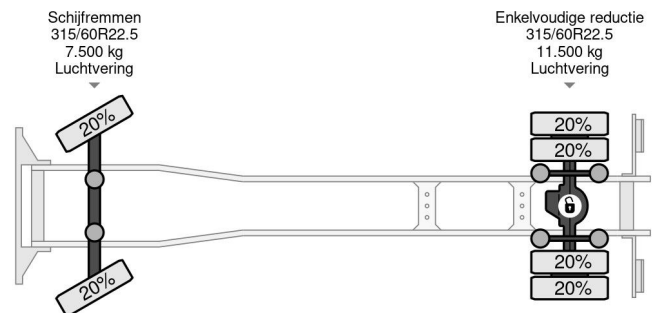

# Mercedes-Benz 4X2 EURO 6 KASSBOHRER METAGO + METAGO CAR TRANSPORTER

## COMMON

Preis	Auf Anfrage ex MwSt
Id	MB963544 + KA406739-2
Marke	Mercedes-Benz
Typ	4X2 EURO 6 KASSBOHRER METAGO + METAGO CAR TRANSPORTER
Baujahr	2015
Kilometerstand	787.123 km
Konstruktion	Autotransporter
Bruttogewicht	18.000 kg
Schadstoffklasse	6

## PROPERTIES

Datum der erstzulassung	16-06-2015
Nummernschild	70-BTL-8
Kraftstoffart	Diesel
Getriebe	Automatik
Fahrzeug-identifizierungsnummer	WDB9630051L963544
Radformel	4x2
Anzahl der achsen	2
Gewicht	12.450 kg
Zylinderzahl	6
Leistung in kw	315
Leistung in ps	428
Radstand	550 cm
Konstruktionsmaße (l/b/h)	
Nutzlast	5.550 kg
Länge	983 cm
Breite	255 cm
Höhe	400 cm