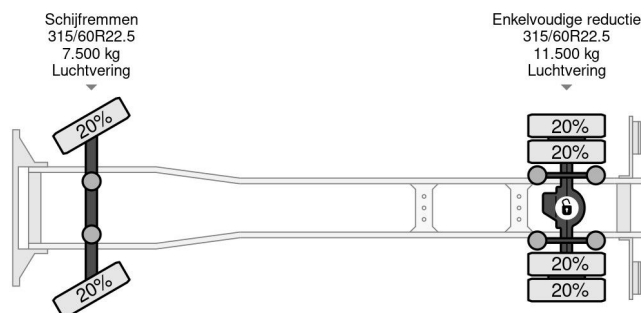

Mercedes-Benz 4X2 EURO 6 KASSBOHRER METAGO + METAGO CAR TRANSPORTER

COMMON

Preis	Auf Anfrage ex MwSt
Id	MB963544 + KA406739-2
Marke	Mercedes-Benz
Typ	4X2 EURO 6 KASSBOHRER METAGO + METAGO CAR TRANSPORTER
Baujahr	2015
Kilometerstand	787.123 km
Konstruktion	Autotransporter
Bruttogewicht	18.000 kg
Schadstoffklasse	6

Mercedes-Benz Actros 1843 4X2 EURO 6 KASSBOHRER M...

Referenznummer: MB963544 + KA406739-2

PROPERTIES

Datum der eratzulassung	16-06-2015
Nummernschild	70-BTL-8
Kraftstoffart	Diesel
Getriebe	Automatik
Fahrzeug-identifizierungsnummer	WDB9630051L963544
Radformel	4x2
Anzahl der achsen	2
Gewicht	12.450 kg
Zylinderzahl	6
Leistung in kw	315
Leistung in ps	428
Radstand	550 cm
Konstruktionsmaße (l/b/h)	
Nutzlast	5.550 kg
Länge	983 cm
Breite	255 cm
Höhe	400 cm