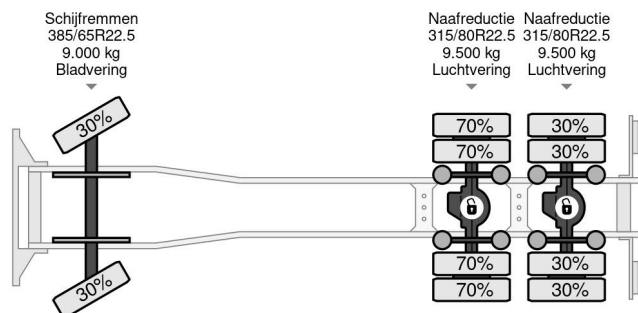

PROPERTIES

Datum der erstzulassung	05-03-2012
Nummernschild	BZ-TH-50
Kraftstoffart	Diesel
Getriebe	Schaltgetriebe
Fahrzeug-identifizierungsnummer	XLRAT48MS0E941512
Radformel	6x4
Anzahl der achsen	3
Gewicht	12.510 kg
Zylinderzahl	6
Leistung in kw	340
Leistung in ps	462
Radstand	570 cm
Nutzlast	15.490 kg
Länge	855 cm
Breite	249 cm

DAF XF 105.460 6X4 HYVA 22T HOOK BIG AXLES

Referenznummer: DA941512

BESCHREIBUNG

VIDEO AVAILABLE