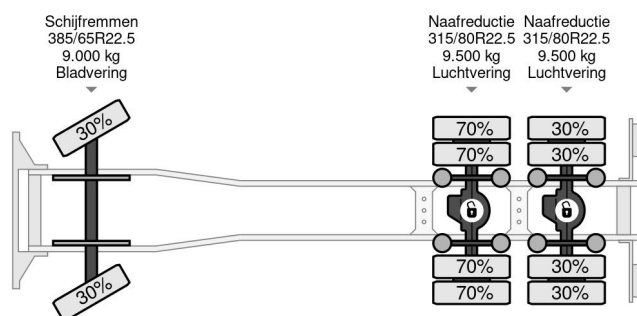

PROPERTIES

Datum der erstzulassung	05-03-2012
Nummernschild	BZ-TH-50
Kraftstoffart	Diesel
Getriebe	Schaltgetriebe
Fahrzeug-identifizierungsnummer	XLRAT48MS0E941512
Radformel	6x4
Anzahl der achsen	3
Gewicht	12.510 kg
Zylinderzahl	6
Leistung in kw	340
Leistung in ps	462
Radstand	570 cm
Nutzlast	15.490 kg
Länge	855 cm
Breite	249 cm

DAF XF 105.460 6X4 HYVA 22T HOOK BIG AXLES

Referenznummer: DA941512

BESCHREIBUNG

VIDEO AVAILABLE