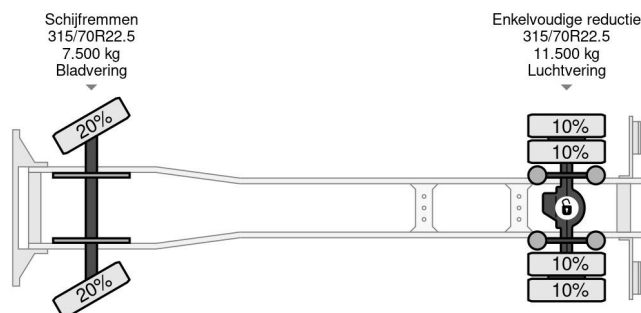

## COMMON

Preis	€ 14.950,- ex MwSt
Id	SC453186
Marke	Scania
Typ	4X2 EURO 6 RETARDER CHASSIS STANDKLIMA PARK HEATER
Baujahr	2017
Kilometerstand	1.394.589 km
Konstruktion	Fahrgestell mit Fahrerhaus
Bruttogewicht	19.000 kg
Schadstoffklasse	6

## PROPERTIES

Datum der erstzulassung	15-03-2017
Tüv-ablaufdatum	15-03-2025
Nummernschild	38-BJH-3
Kraftstoffart	Diesel
Getriebe	Automatik
Fahrzeug-identifizierungsnummer	YS2R4X20005453186
Radformel	4x2
Anzahl der achsen	2
Gewicht	11.995 kg
Zylinderzahl	6
Leistung in kw	302
Leistung in ps	411
Radstand	590 cm
Nutzlast	7.005 kg
Länge	1.019 cm
Breite	260 cm