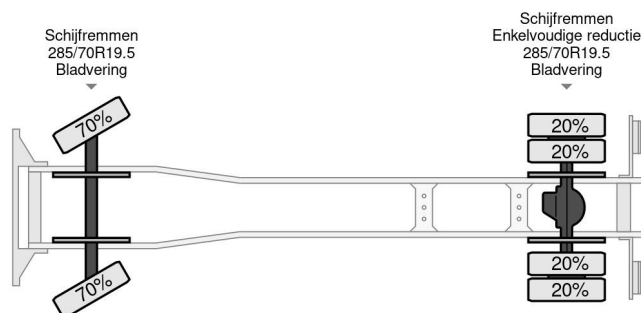

Volvo 4X2 DANILIFT WDT 180S ONLY 327.000 KM

COMMON

Preis	€ 15.950,- ex MwSt
Id	VO526090
Marke	Volvo
Typ	4X2 DANILIFT WDT 180S ONLY 327.000 KM
Baujahr	2009
Kilometerstand	326.888 km
Konstruktion	Hebebühne
Bruttogewicht	16.000 kg
Schadstoffklasse	4

Volvo FL 240 4X2 DANILIFT WDT 180S ONLY 327.000 KM

Referentienummer: VO526090

PROPERTIES

Datum der eratzulassung	16-01-2009
Kraftstoffart	Diesel
Getriebe	Schaltgetriebe
Fahrzeug-identifizierungsnummer	YV2TBM0A78B526090
Radformel	4x2
Anzahl der achsen	2
Gewicht	11.895 kg
Konstruktionsmaße (l/b/h)	
Nutzlast	4.105 kg