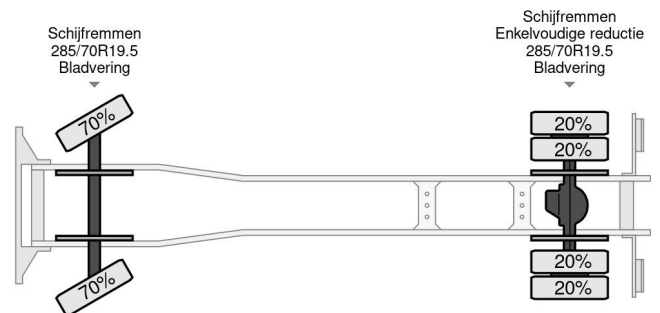

### COMMON

Preis	€ 15.950,- ex MwSt
Id	VO526090
Marke	Volvo
Typ	4X2 DANILIFT WDT 180S ONLY 327.000 KM
Baujahr	2009
Kilometerstand	326.888 km
Konstruktion	Hebebühne
Bruttogewicht	16.000 kg
Schadstoffklasse	4

### PROPERTIES

Datum der eratzulassung	16-01-2009
Kraftstoffart	Diesel
Getriebe	Schaltgetriebe
Fahrzeug-identifizierungsnummer	YV2TBM0A78B526090
Radformel	4x2
Anzahl der achsen	2
Gewicht	11.895 kg
Konstruktionsmaße (l/b/h)	
Nutzlast	4.105 kg