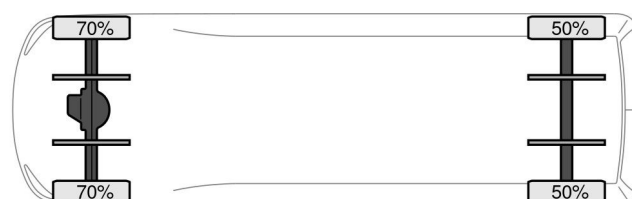

Nissan MARGE AUTO - 2 HORSES + ORIGINAL HOLLAND REGISTRATION

COMMON

Preis	€ 22.750,- ex MwSt
Id	NI021504
Marke	Nissan
Typ	MARGE AUTO - 2 HORSES + ORIGINAL HOLLAND REGISTRATION
Baujahr	2008
Kilometerstand	197.918 km
Konstruktion	Pferdetransport
Bruttogewicht	3.500 kg
Schadstoffklasse	4

Nissan INTERSTAR MARGE AUTO - 2 HORSES + ORI... 4x2

Referentienummer: NI021504

Schijfremmen
225/65R16C
1.850 kg
Bladvering

Schijfremmen
225/65R16C
2.060 kg
Bladvering

PROPERTIES

Datum der eratzulassung	25-03-2008
Tüv-ablaufdatum	23-01-2025
Nummernschild	42-VPJ-1
Kraftstoffart	Diesel
Getriebe	Automatik
Fahrzeug-identifizierungsnummer	VNVF3CYLHUB021504
Radformel	4x2
Anzahl der achsen	2
Gewicht	2.405 kg
Zylinderzahl	4
Leistung in kw	107
Leistung in ps	145
Radstand	408 cm
Nutzlast	1.095 kg
Breite	216 cm