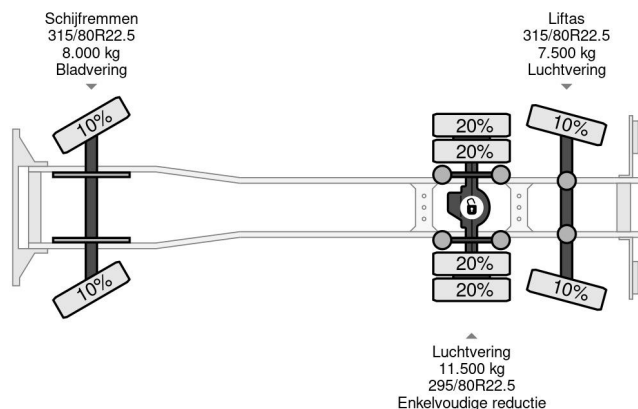

DAF 6X2 EURO 6 + HIAB 166 HI PRO + REMOTE CONTROL

COMMON

Preis	€ 34.950,- ex MwSt
Id	DA015419-2
Marke	DAF
Typ	6X2 EURO 6 + HIAB 166 HI PRO + REMOTE CONTROL
Baujahr	2013
Kilometerstand	902.063 km
Konstruktion	Ladepritsche
Bruttogewicht	27.000 kg
Schadstoffklasse	6

DAF XF 510 6X2 EURO 6 + HIAB 166 HI PRO + REMOTE C...

Referentienummer: DA015419-2

PROPERTIES

Datum der erstzulassung	16-12-2013
Tüv-ablaufdatum	18-12-2024
Nummernschild	32-BDK-9
Kraftstoffart	Diesel
Getriebe	Automatik
Fahrzeug-identifizierungsnummer	XLRASH4100G015419
Radformel	6x2
Anzahl der achsen	3
Gewicht	15.230 kg
Zylinderzahl	6
Leistung in kw	375
Leistung in ps	510
Radstand	645 cm
Konstruktionsmaße (l/b/h)	
Nutzlast	11.770 kg
Länge	990 cm
Breite	255 cm
Tragkraft	6.200 kg