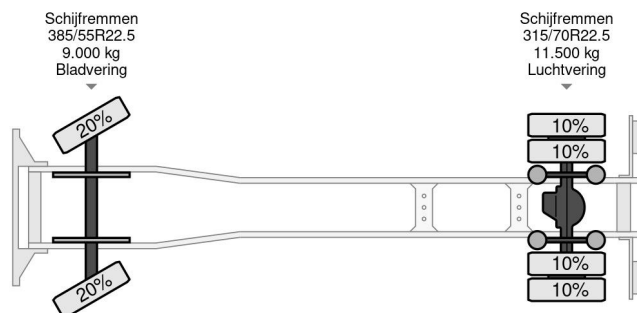

Volvo 4X2 EURO 6 BOX 7,50 METER DHOLLANDIA LIFT

COMMON

Preis	€ 9.950,- ex MwSt
Id	VO673902
Marke	Volvo
Typ	4X2 EURO 6 BOX 7,50 METER DHOLLANDIA LIFT
Baujahr	2013
Kilometerstand	1.318.692 km
Konstruktion	Koffer
Bruttogewicht	20.500 kg
Schadstoffklasse	6

Volvo FE 250 4X2 EURO 6 BOX 7,50 METER DHOLLANDIA ...

Referenznummer: VO673902

PROPERTIES

Datum der eratzulassung	06-12-2013
Tuv-ablaufdatum	06-12-2024
Nummernschild	51-BDK-2
Kraftstoffart	Diesel
Getriebe	Automatik
Fahrzeug-identifizierungsnummer	YV2V0X1A6EB673902
Radformel	4x2
Anzahl der achsen	2
Gewicht	9.120 kg
Zylinderzahl	6
Leistung in kw	188
Leistung in ps	256
Radstand	525 cm
KonstruktionsmaÙe (l/b/h)	
Nutzlast	11.380 kg
Länge	950 cm
Breite	255 cm