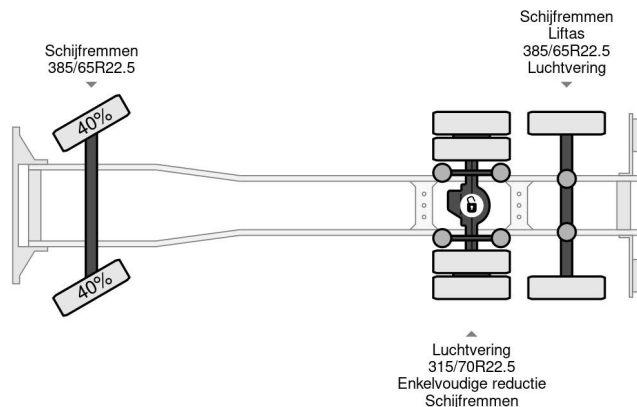

Volvo 6X2 HIAB 288E-8 + REMOTE CONTROL

COMMON

Preis	€ 37.950,- ex MwSt
Id	VO670247
Marke	Volvo
Typ	6X2 HIAB 288E-8 + REMOTE CONTROL
Baujahr	2008
Kilometerstand	635.202 km
Konstruktion	Ladepritsche
Bruttogewicht	26.000 kg
Schadstoffklasse	4

Volvo FM 440 6X2 HIAB 288E-8 + REMOTE CONTROL

Referentienummer: VO670247

PROPERTIES

Datum der eratzulassung	07-07-2008
Tüv-ablaufdatum	01-02-2025
Kraftstoffart	Diesel
Getriebe	Automatik
Fahrzeug-identifizierungsnummer	YV2JS02C48A670247
Radformel	6x2
Anzahl der achsen	3
Gewicht	14.225 kg
Leistung in kw	324
Leistung in ps	440
Konstruktionsmaße (l/b/h)	
Nutzlast	11.745 kg