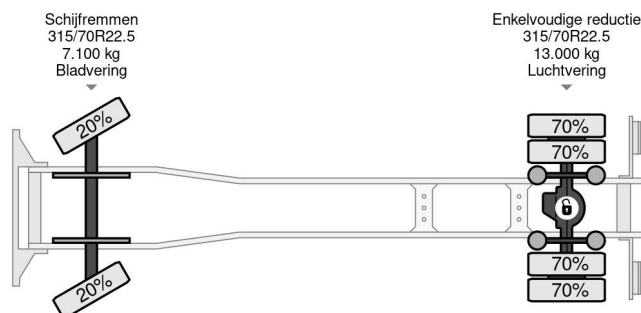

Volvo 4X2 - EURO 6 + DHOLLANDIA LIFT + ONLY 500.680 KM + TÜV 03-2025

COMMON

Preis	Auf Anfrage ex MwSt
Id	VO814930
Marke	Volvo
Typ	4X2 - EURO 6 + DHOLLANDIA LIFT + ONLY 500.680 KM + TÜV 03-2025
Baujahr	2017
Kilometerstand	500.680 km
Konstruktion	Koffer
Bruttogewicht	20.100 kg
Schadstoffklasse	6

Volvo FM 330 4X2 - EURO 6 + DHOLLANDIA LIFT + ONLY 5...

Referenznummer: VO814930

PROPERTIES

Datum der erstzulassung	07-04-2017
Tüv-ablaufdatum	10-04-2025
Nummernschild	02-BJK-2
Kraftstoffart	Diesel
Getriebe	Automatik
Fahrzeug-identifizierungsnummer	YV2X9J0A3HB814930
Radformel	4x2
Anzahl der achsen	2
Gewicht	9.900 kg
Zylinderzahl	6
Leistung in kw	250
Leistung in ps	340
Radstand	600 cm
Konstruktionsmaße (l/b/h)	
Nutzlast	10.200 kg
Länge	1.010 cm
Breite	255 cm