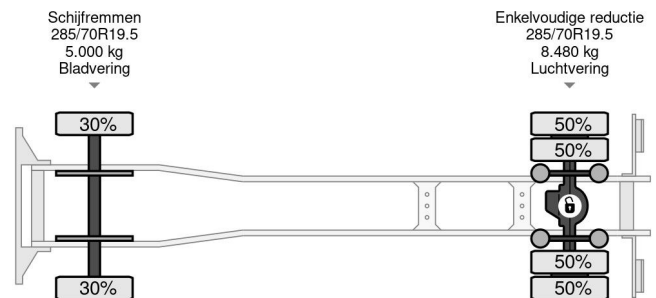

Volvo 4X2 - *CRANKSHAFT WORN* + EURO 6 + ONLY 177.709 KM

COMMON

Preis	€ 7.950,- ex MwSt
Id	VO684808
Marke	Volvo
Typ	4X2 - *CRANKSHAFT WORN* + EURO 6 + ONLY 177.709 KM
Baujahr	2014
Kilometerstand	177.709 km
Konstruktion	Ladepritsche
Bruttogewicht	12.000 kg
Schadstoffklasse	6

Volvo FL 280 4X2 - *CRANKSHAFT WORN* + EURO 6 + ON...

Referenznummer: VO684808

PROPERTIES

Datum der erstzulassung	10-03-2014
Tüv-ablaufdatum	10-03-2025
Nummernschild	37-BDR-5
Kraftstoffart	Diesel
Getriebe	Schaltgetriebe
Fahrzeug-identifizierungsnummer	YV2T0Y1A7EB684808
Radformel	4x2
Anzahl der achsen	2
Gewicht	6.095 kg
Zylinderzahl	6
Leistung in kw	210
Leistung in ps	286
Radstand	380 cm
Konstruktionsmaße (l/b/h)	
Nutzlast	5.905 kg
Länge	665 cm
Breite	245 cm