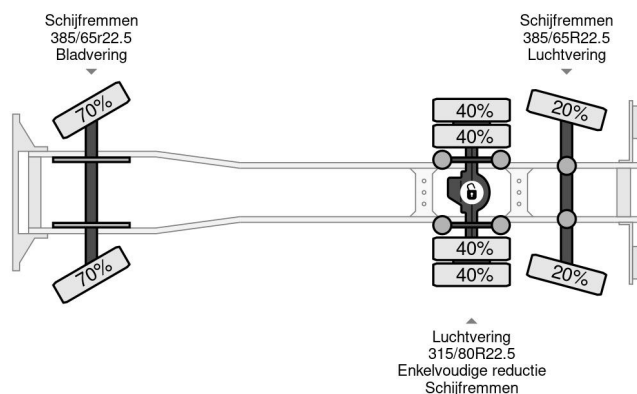

Volvo 6X2 EURO 5 STEERING/LIFT AXLE DHOLLANDIA

COMMON

Preis	€ 18.950,- ex MwSt
Id	VO758030
Marke	Volvo
Typ	6X2 EURO 5 STEERING/LIFT AXLE DHOLLANDIA
Baujahr	2014
Kilometerstand	906.768 km
Konstruktion	Schiebeplane
Bruttogewicht	26.000 kg
Schadstoffklasse	5

Volvo FM 330 6X2 EURO 5 STEERING/LIFT AXLE DHOLLA...

Referentienummer: VO758030

PROPERTIES

Datum der erstzulassung	17-03-2014
Tüv-ablaufdatum	20-03-2025
Kraftstoffart	Diesel
Getriebe	Schaltgetriebe
Fahrzeug-identifizierungsnummer	YV2X1D1C1EA758030
Radformel	6x2
Anzahl der achsen	3
Gewicht	11.992 kg
Leistung in kw	243
Leistung in ps	330
Konstruktionsmaße (l/b/h)	
Nutzlast	14.008 kg