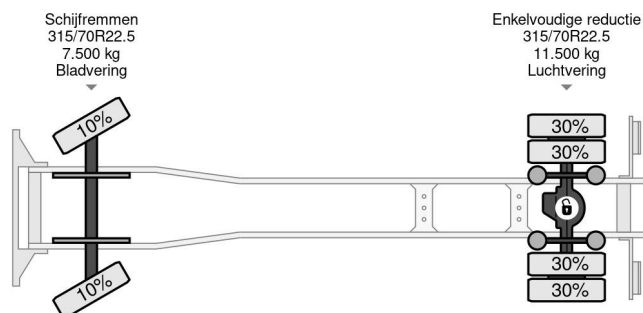

Mercedes-Benz 1924 - 4X2 - EURO 6 + DHOLLANDIA LIFT + ONLY 490.406 KM + TÜV 08-2025

COMMON

Preis	€ 32.950,- ex MwSt
Id	MB285067-2
Marke	Mercedes-Benz
Typ	1924 - 4X2 - EURO 6 + DHOLLANDIA LIFT + ONLY 490.406 KM + TÜV 08-2025
Baujahr	2018
Kilometerstand	490.406 km
Konstruktion	Koffer
Bruttogewicht	19.000 kg
Schadstoffklasse	6

Mercedes-Benz Antos 1924 - 4X2 - EURO 6 + DHOLLANDIA ...

Referenznummer: MB285067-2

PROPERTIES

Datum der erstzulassung	06-08-2018
Tüv-ablaufdatum	06-08-2025
Nummernschild	90-BLG-2
Kraftstoffart	Diesel
Getriebe	Automatik
Fahrzeug-identifizierungsnummer	WDB96300310285067
Radformel	4x2
Anzahl der achsen	2
Gewicht	9.441 kg
Zylinderzahl	6
Leistung in kw	175
Leistung in ps	238
Radstand	550 cm
Konstruktionsmaße (l/b/h)	
Nutzlast	9.559 kg
Länge	953 cm
Breite	255 cm