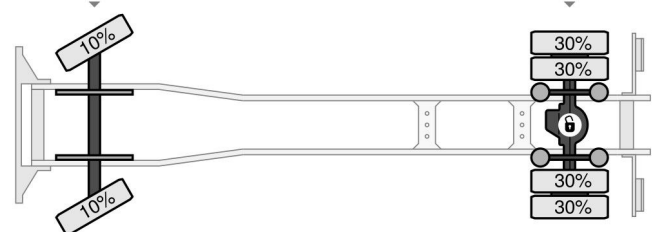

Mercedes-Benz 1924 - 4X2 - EURO 6 + DHOLLANDIA LIFT + ONLY 490.406 KM + TÜV 08-2025

COMMON

Preis	€ 32.950,- ex MwSt
Id	MB285067-2
Marke	Mercedes-Benz
Typ	1924 - 4X2 - EURO 6 + DHOLLANDIA LIFT + ONLY 490.406 KM + TÜV 08-2025
Baujahr	2018
Kilometerstand	490.406 km
Konstruktion	Koffer
Bruttogewicht	19.000 kg
Schadstoffklasse	6

Mercedes-Benz Antos 1924 - 4X2 - EURO 6 + DHOLLANDIA ...

Referenznummer: MB285067-2

Schijfremmen
315/70R22.5
7.500 kg
Bladvering

Enkelvoudige reductie
315/70R22.5
11.500 kg
Luchtvering

PROPERTIES

Datum der erstzulassung	06-08-2018
Tüv-ablaufdatum	06-08-2025
Nummernschild	90-BLG-2
Kraftstoffart	Diesel
Getriebe	Automatik
Fahrzeug-identifizierungsnummer	WDB96300310285067
Radformel	4x2
Anzahl der achsen	2
Gewicht	9.441 kg
Zylinderzahl	6
Leistung in kw	175
Leistung in ps	238
Radstand	550 cm
Konstruktionsmaße (l/b/h)	
Nutzlast	9.559 kg
Länge	953 cm
Breite	255 cm