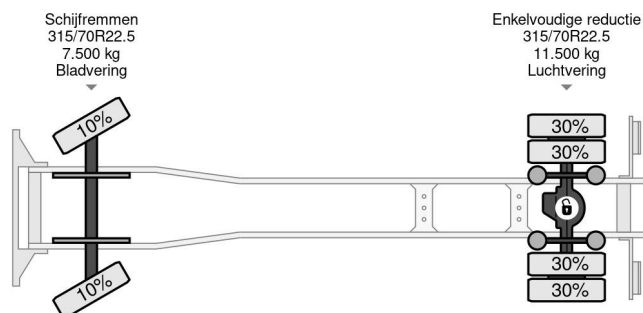

### COMMON

Preis	€ 32.950,- ex MwSt
Id	MB285067-2
Marke	Mercedes-Benz
Typ	1924 - 4X2 - EURO 6 + DHOLLANDIA LIFT + ONLY 490.406 KM + TÜV 08-2025
Baujahr	2018
Kilometerstand	490.406 km
Konstruktion	Koffer
Bruttogewicht	19.000 kg
Schadstoffklasse	6

### PROPERTIES

Datum der erstzulassung	06-08-2018
Tüv-ablaufdatum	06-08-2025
Nummernschild	90-BLG-2
Kraftstoffart	Diesel
Getriebe	Automatik
Fahrzeug-identifizierungsnummer	WDB96300310285067
Radformel	4x2
Anzahl der achsen	2
Gewicht	9.441 kg
Zylinderzahl	6
Leistung in kw	175
Leistung in ps	238
Radstand	550 cm
Konstruktionsmaße (l/b/h)	
Nutzlast	9.559 kg
Länge	953 cm
Breite	255 cm