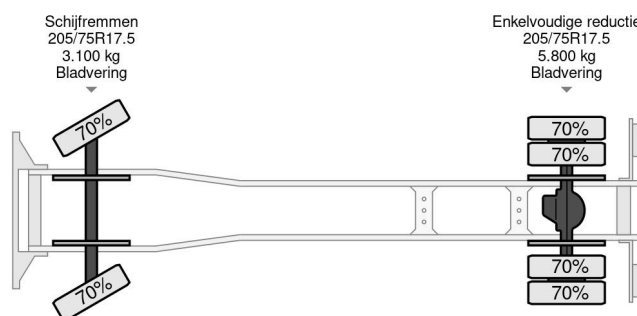

BESCHREIBUNG

VIDEO AVAILABLE