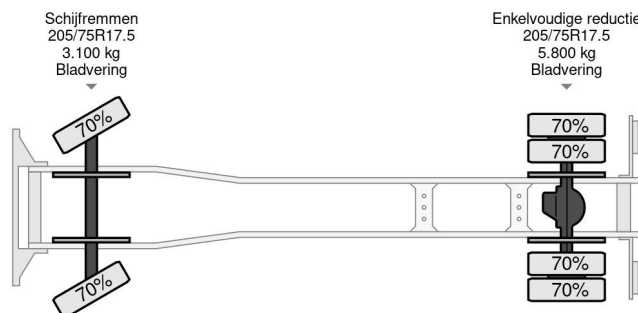

BESCHREIBUNG

VIDEO AVAILABLE