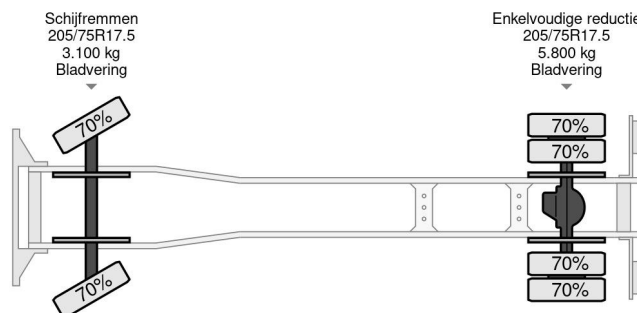

BESCHREIBUNG

VIDEO AVAILABLE