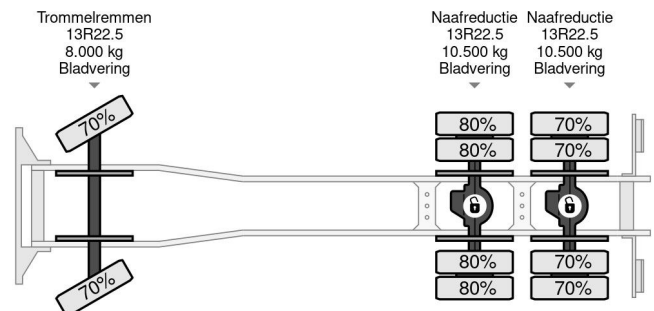

### COMMON

Preis	€ 22.950,- ex MwSt
Id	RE009112-CHASSIS
Marke	Renault
Typ	6X4 EURO 5 - FULL STEEL SUSP. - BIG AXLES + RETARDER - ONLY 299.199 KM
Baujahr	2011
Kilometerstand	299.199 km
Konstruktion	Ladepritsche
Bruttogewicht	26.000 kg
Schadstoffklasse	5

Renault Kerax 430 6X4 EURO 5 - FULL STEEL SUSP. - BIG ...

Referentienummer: RE009112-CHASSIS

### PROPERTIES

Datum der eratzulassung	22-04-2011
Kraftstoffart	Diesel
Getriebe	Automatik
Fahrzeug-identifizierungsnummer	VF634DPA000009112
Radformel	6x4
Anzahl der achsen	3
Leistung in kw	323
Leistung in ps	439
Konstruktionsmaße (l/b/h)	