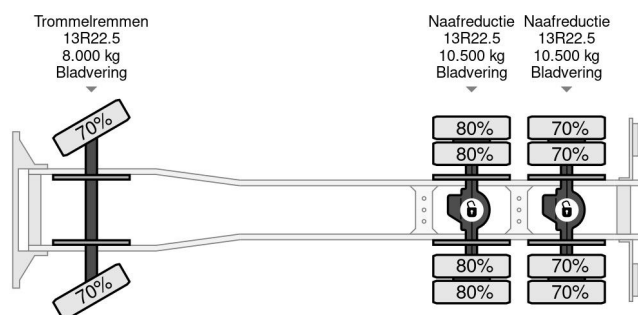

Renault 6X4 EURO 5 - FULL STEEL SUSP. - BIG AXLES + RETARDER - ONLY 299.199 KM

COMMON

Preis	€ 22.950,- ex MwSt
Id	RE009112-CHASSIS
Marke	Renault
Typ	6X4 EURO 5 - FULL STEEL SUSP. - BIG AXLES + RETARDER - ONLY 299.199 KM
Baujahr	2011
Kilometerstand	299.199 km
Konstruktion	Ladepritsche
Bruttogewicht	26.000 kg
Schadstoffklasse	5

Renault Kerax 430 6X4 EURO 5 - FULL STEEL SUSP. - BIG ...

Referentienummer: RE009112-CHASSIS

PROPERTIES

Datum der eratzulassung	22-04-2011
Kraftstoffart	Diesel
Getriebe	Automatik
Fahrzeug-identifizierungsnummer	VF634DPA000009112
Radformel	6x4
Anzahl der achsen	3
Leistung in kw	323
Leistung in ps	439
Konstruktionsmaße (l/b/h)	

BESCHREIBUNG