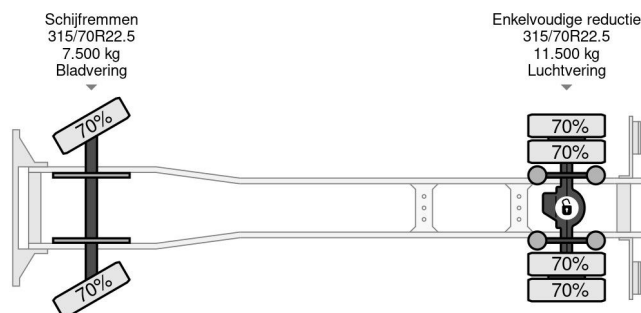

## COMMON

Preis	€ 32.950,- ex MwSt
Id	MB285068-2
Marke	Mercedes-Benz
Typ	4X2 4 UNITS TÜV TILL 08-2025 EURO 6 DHOLLANDIA LIFT
Baujahr	2018
Kilometerstand	549.878 km
Konstruktion	Koffer
Bruttogewicht	19.000 kg
Schadstoffklasse	6

## PROPERTIES

Datum der eratzulassung	06-08-2018
Tüv-ablaufdatum	09-08-2025
Nummernschild	82-BLG-2
Kraftstoffart	Diesel
Getriebe	Automatik
Fahrzeug-identifizierungsnummer	WDB96300310285068
Radformel	4x2
Anzahl der achsen	2
Gewicht	9.441 kg
Zylinderzahl	6
Leistung in kw	200
Leistung in ps	272
Radstand	550 cm
Konstruktionsmaße (l/b/h)	
Nutzlast	9.559 kg
Länge	953 cm
Breite	255 cm