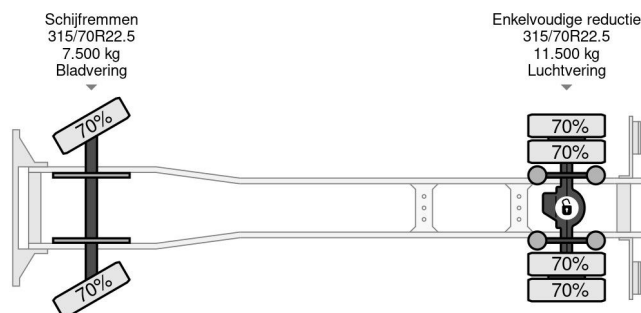

Mercedes-Benz 4X2 4 UNITS TÜV TILL 08-2025 EURO 6 DHOLLANDIA LIFT

COMMON

Preis	€ 32.950,- ex MwSt
Id	MB285068-2
Marke	Mercedes-Benz
Typ	4X2 4 UNITS TÜV TILL 08-2025 EURO 6 DHOLLANDIA LIFT
Baujahr	2018
Kilometerstand	549.878 km
Konstruktion	Koffer
Bruttogewicht	19.000 kg
Schadstoffklasse	6

Mercedes-Benz Antos 1927 4X2 4 UNITS TÜV TILL 08-2025...

Referenznummer: MB285068-2

PROPERTIES

Datum der erstzulassung	06-08-2018
Tüv-ablaufdatum	09-08-2025
Nummernschild	82-BLG-2
Kraftstoffart	Diesel
Getriebe	Automatik
Fahrzeug-identifizierungsnummer	WDB96300310285068
Radformel	4x2
Anzahl der achsen	2
Gewicht	9.441 kg
Zylinderzahl	6
Leistung in kw	200
Leistung in ps	272
Radstand	550 cm
Konstruktionsmaße (l/b/h)	
Nutzlast	9.559 kg
Länge	953 cm
Breite	255 cm