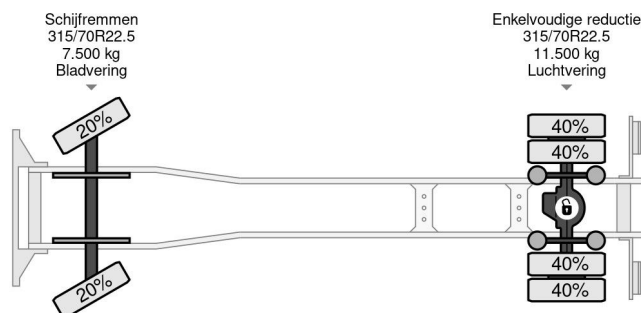

## COMMON

Preis	€ 33.950,- ex MwSt
Id	MB309030-2
Marke	Mercedes-Benz
Typ	4X2 4 UNITS EURO 6 DHOLLANDIA 2000 KG TÜV TILL 10-2025
Baujahr	2018
Kilometerstand	451.496 km
Konstruktion	Koffer
Bruttogewicht	19.000 kg
Schadstoffklasse	6

## PROPERTIES

Datum der erstzulassung	19-10-2018
Tüv-ablaufdatum	19-10-2025
Nummernschild	22-BLL-2
Kraftstoffart	Diesel
Getriebe	Automatik
Fahrzeug-identifizierungsnummer	WDB96300310309030
Radformel	4x2
Anzahl der achsen	2
Gewicht	9.441 kg
Zylinderzahl	6
Leistung in kw	200
Leistung in ps	272
Radstand	550 cm
Konstruktionsmaße (l/b/h)	
Nutzlast	9.559 kg
Länge	953 cm
Breite	255 cm