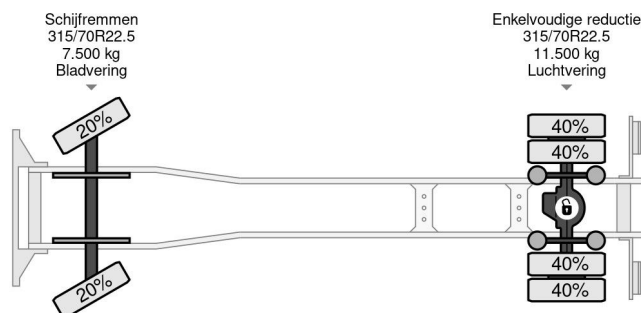

Mercedes-Benz 4X2 4 UNITS EURO 6 DHOLLANDIA 2000 KG TÜV TILL 10-2025

COMMON

Preis	€ 33.950,- ex MwSt
Id	MB309030-2
Marke	Mercedes-Benz
Typ	4X2 4 UNITS EURO 6 DHOLLANDIA 2000 KG TÜV TILL 10-2025
Baujahr	2018
Kilometerstand	451.496 km
Konstruktion	Koffer
Bruttogewicht	19.000 kg
Schadstoffklasse	6

Mercedes-Benz Antos 1927 4X2 4 UNITS EURO 6 DHOLLA...

Referenznummer: MB309030-2

PROPERTIES

Datum der erstzulassung	19-10-2018
Tüv-ablaufdatum	19-10-2025
Nummernschild	22-BLL-2
Kraftstoffart	Diesel
Getriebe	Automatik
Fahrzeug-identifizierungsnummer	WDB96300310309030
Radformel	4x2
Anzahl der achsen	2
Gewicht	9.441 kg
Zylinderzahl	6
Leistung in kw	200
Leistung in ps	272
Radstand	550 cm
Konstruktionsmaße (l/b/h)	
Nutzlast	9.559 kg
Länge	953 cm
Breite	255 cm