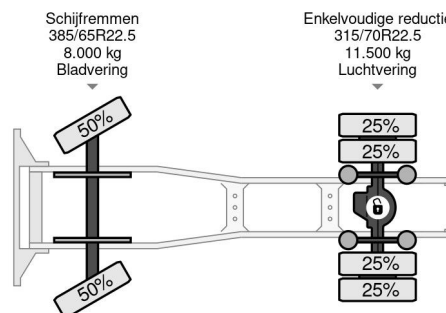

BESCHREIBUNG

VIDEO AVAILABLE