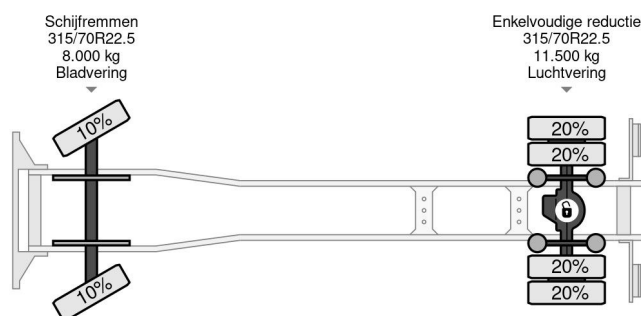

Volvo FM 370 4X2 EURO 6 DHOLLANDIA LIFT

Referenznummer: VO878243