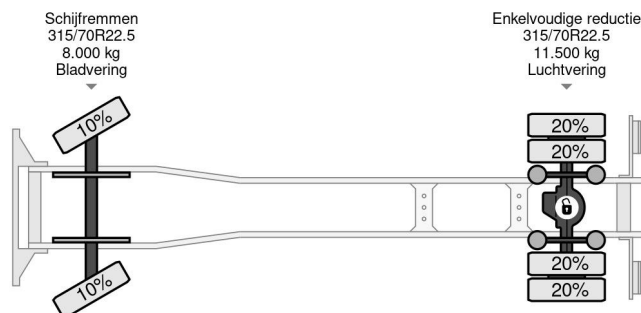

Volvo 4X2 EURO 6 DHOLLANDIA LIFT

COMMON

Preis	€ 37.950,- ex MwSt
Id	VO878243
Marke	Volvo
Typ	4X2 EURO 6 DHOLLANDIA LIFT
Baujahr	2018
Kilometerstand	349.527 km
Konstruktion	Koffer
Bruttogewicht	21.000 kg
Schadstoffklasse	6

Volvo FM 370 4X2 EURO 6 DHOLLANDIA LIFT

Referenznummer: VO878243

PROPERTIES

Datum der erstzulassung	24-09-2018
Tüv-ablaufdatum	27-06-2025
Nummernschild	31-BLJ-5
Kraftstoffart	Diesel
Getriebe	Automatik
Fahrzeug-identifizierungsnummer	YV2X922A6JB878243
Radformel	4x2
Anzahl der achsen	2
Gewicht	9.870 kg
Zylinderzahl	6
Leistung in kw	278
Leistung in ps	378
Radstand	520 cm
Konstruktionsmaße (l/b/h)	
Nutzlast	11.130 kg
Länge	940 cm
Breite	255 cm