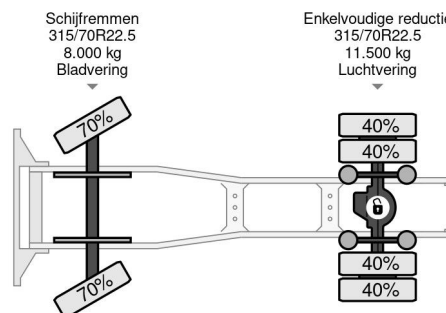

BESCHREIBUNG

VIDEO AVAILABLE