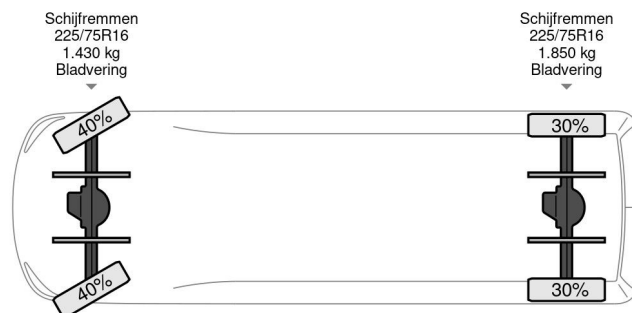

### COMMON

Preis	€ 17.950,- ex MwSt
Id	MA899562
Marke	Mazda
Typ	4X4 + TOW TRUCK + DOUBLE WINCH + REMOTE
Baujahr	2011
Kilometerstand	378.198 km
Konstruktion	Bergungsfahrzeug
Bruttogewicht	3.010 kg
Schadstoffklasse	4

### PROPERTIES

Datum der erstzulassung	29-06-2011
Kraftstoffart	Diesel
Getriebe	Schaltgetriebe
Fahrzeug-identifizierungsnummer	JMZUN8B120W899562
Radformel	4x4
Anzahl der achsen	2
Gewicht	1.795 kg
Leistung in kw	105
Leistung in ps	143
Nutzlast	1.215 kg