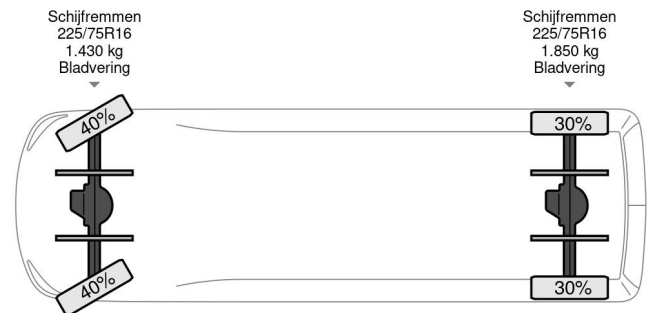

Mazda 4X4 + TOW TRUCK + DOUBLE WINCH + REMOTE

COMMON

Preis	€ 17.950,- ex MwSt
Id	MA899562
Marke	Mazda
Typ	4X4 + TOW TRUCK + DOUBLE WINCH + REMOTE
Baujahr	2011
Kilometerstand	378.198 km
Konstruktion	Bergungsfahrzeug
Bruttogewicht	3.010 kg
Schadstoffklasse	4

Mazda BT-50 4X4 + TOW TRUCK + DOUBLE WINCH + RE...

Referentienummer: MA899562

PROPERTIES

Datum der erstzulassung	29-06-2011
Kraftstoffart	Diesel
Getriebe	Schaltgetriebe
Fahrzeug-identifizierungsnummer	JMZUN8B120W899562
Radformel	4x4
Anzahl der achsen	2
Gewicht	1.795 kg
Leistung in kw	105
Leistung in ps	143
Nutzlast	1.215 kg