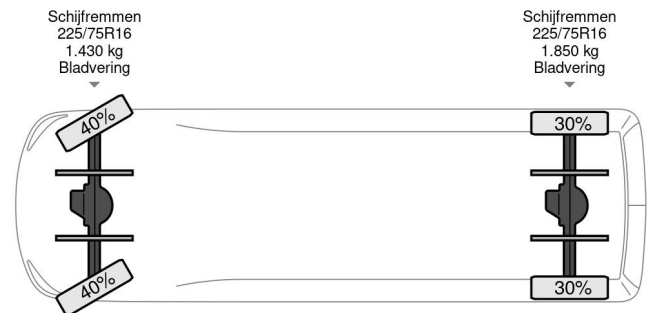

### COMMON

Preis	€ 17.950,- ex MwSt
Id	MA899562
Marke	Mazda
Typ	4X4 + TOW TRUCK + DOUBLE WINCH + REMOTE
Baujahr	2011
Kilometerstand	378.198 km
Konstruktion	Bergungsfahrzeug
Bruttogewicht	3.010 kg
Schadstoffklasse	4

Mazda BT-50 4X4 + TOW TRUCK + DOUBLE WINCH + RE...

Referentienummer: MA899562

### PROPERTIES

Datum der erstzulassung	29-06-2011
Kraftstoffart	Diesel
Getriebe	Schaltgetriebe
Fahrzeug-identifizierungsnummer	JMZUN8B120W899562
Radformel	4x4
Anzahl der achsen	2
Gewicht	1.795 kg
Leistung in kw	105
Leistung in ps	143
Nutzlast	1.215 kg