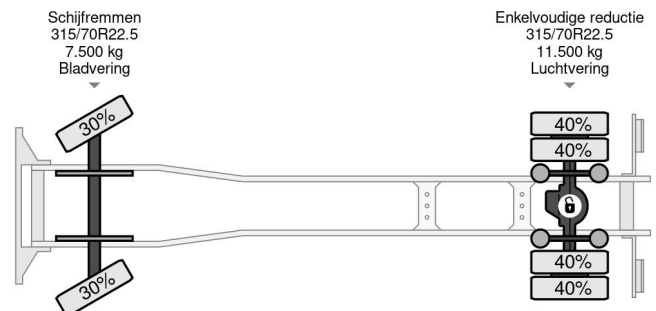

Mercedes-Benz 1924 - 4 UNITS! - 4X2 + EURO 6 + DHOLLANDIA LIFT + TÜV 08-2025

COMMON

Preis	€ 34.950,- ex MwSt
Id	MB285066-2
Marke	Mercedes-Benz
Typ	1924 - 4 UNITS! - 4X2 + EURO 6 + DHOLLANDIA LIFT + TÜV 08-2025
Baujahr	2018
Kilometerstand	395.952 km
Konstruktion	Koffer
Bruttogewicht	19.000 kg
Schadstoffklasse	6

Mercedes-Benz Antos 1924 - 4 UNITS! - 4X2 + EURO 6 + D...

Referenznummer: MB285066-2

PROPERTIES

Datum der eratzulassung	06-08-2018
Tüv-ablaufdatum	10-08-2025
Nummernschild	89-BLG-2
Kraftstoffart	Diesel
Getriebe	Automatik
Fahrzeug-identifizierungsnummer	WDB96300310285066
Radformel	4x2
Anzahl der achsen	2
Gewicht	9.441 kg
Zylinderzahl	6
Leistung in kw	175
Leistung in ps	238
Radstand	550 cm
Konstruktionsmaße (l/b/h)	
Nutzlast	9.559 kg
Länge	953 cm
Breite	255 cm