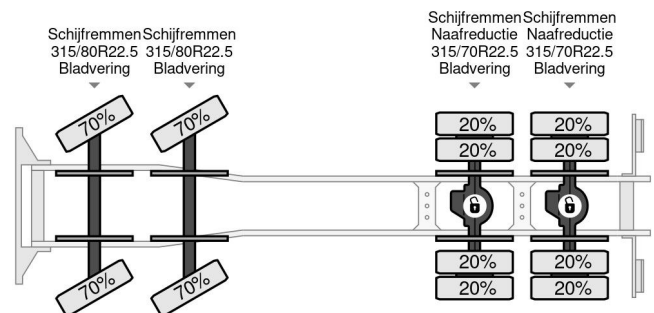

BESCHREIBUNG

VIDEO AVAILABLE