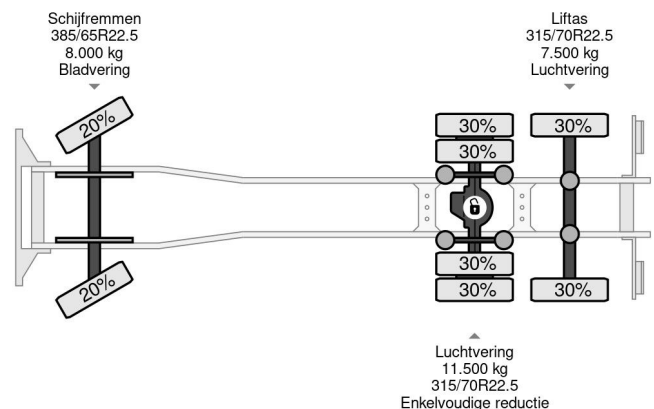

## COMMON

Preis	€ 24.950,- ex MwSt
Id	RE001873-K
Marke	Renault
Typ	6X2 KIPPER + TEREX 165.2 + REMOTE CONTROL
Baujahr	2009
Kilometerstand	633.050 km
Konstruktion	Kranwagen
Bruttogewicht	28.000 kg
Schadstoffklasse	5

Renault Premium 370 6X2 KIPPER + TEREX 165.2 + REMO...

Referentienummer: RE001873-K

## PROPERTIES

Datum der erstzulassung	27-03-2009
Nummernschild	BV-XD-09
Kraftstoffart	Diesel
Getriebe	Automatik
Fahrzeug-identifizierungsnummer	VF624CPD000001873
Radformel	6x2
Anzahl der achsen	3
Gewicht	14.020 kg
Zylinderzahl	6
Leistung in kw	270
Leistung in ps	367
Radstand	585 cm
Nutzlast	13.980 kg
Länge	903 cm
Breite	255 cm