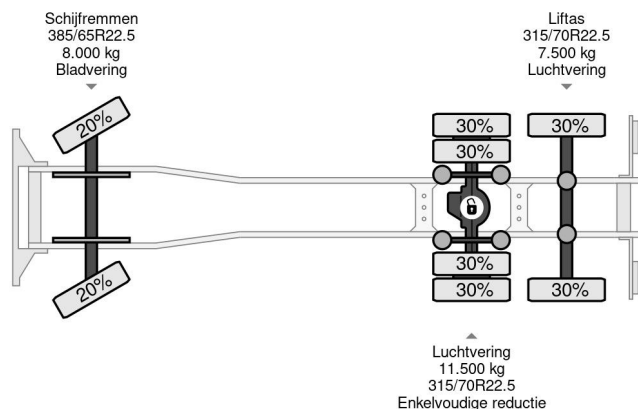

Renault 6X2 KIPPER + TEREX 165.2 + REMOTE CONTROL

COMMON

Preis	€ 24.950,- ex MwSt
Id	RE001873-K
Marke	Renault
Typ	6X2 KIPPER + TEREX 165.2 + REMOTE CONTROL
Baujahr	2009
Kilometerstand	633.050 km
Konstruktion	Kranwagen
Bruttogewicht	28.000 kg
Schadstoffklasse	5

Renault Premium 370 6X2 KIPPER + TEREX 165.2 + REMO...

Referentienummer: RE001873-K

PROPERTIES

Datum der erstzulassung	27-03-2009
Nummernschild	BV-XD-09
Kraftstoffart	Diesel
Getriebe	Automatik
Fahrzeug-identifizierungsnummer	VF624CPD000001873
Radformel	6x2
Anzahl der achsen	3
Gewicht	14.020 kg
Zylinderzahl	6
Leistung in kw	270
Leistung in ps	367
Radstand	585 cm
Nutzlast	13.980 kg
Länge	903 cm
Breite	255 cm