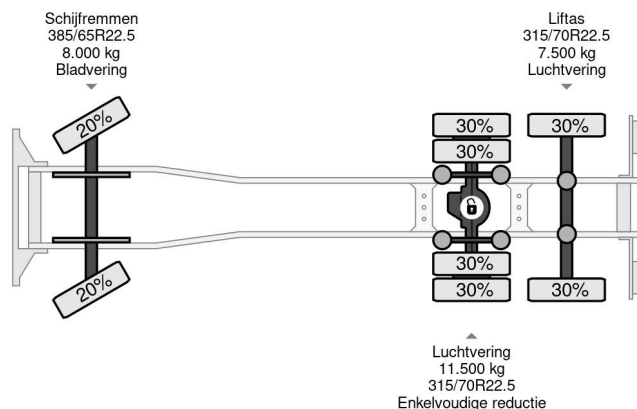

Renault 6X2 KIPPER + TEREX 165.2 + REMOTE CONTROL

COMMON

Preis	€ 24.750,- ex MwSt
Id	RE001873-K
Marke	Renault
Typ	6X2 KIPPER + TEREX 165.2 + REMOTE CONTROL
Baujahr	2009
Kilometerstand	633.050 km
Konstruktion	Kranwagen
Bruttogewicht	28.000 kg
Schadstoffklasse	5

Renault Premium 370 6X2 KIPPER + TEREX 165.2 + REMO...

Referentienummer: RE001873-K

PROPERTIES

Datum der erstzulassung	27-03-2009
Nummernschild	BV-XD-09
Kraftstoffart	Diesel
Getriebe	Automatik
Fahrzeug-identifizierungsnummer	VF624CPD000001873
Radformel	6x2
Anzahl der achsen	3
Gewicht	14.020 kg
Zylinderzahl	6
Leistung in kw	270
Leistung in ps	367
Radstand	585 cm
Nutzlast	13.980 kg
Länge	903 cm
Breite	255 cm