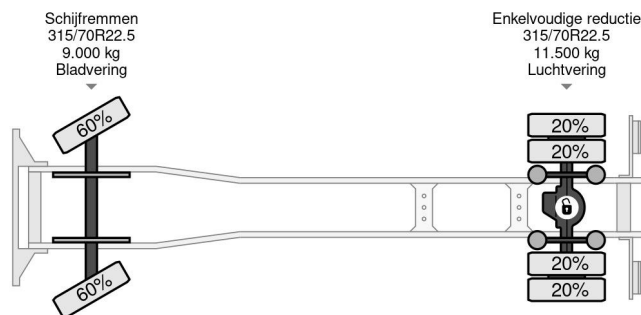

### PROPERTIES

Datum der erstzulassung	18-07-2016
Tüv-ablaufdatum	18-07-2025
Nummernschild	41-BHL-1
Kraftstoffart	Diesel
Getriebe	Automatik
Fahrzeug-identifizierungsnummer	YV2X922A7GB773767
Radformel	4x2
Anzahl der achsen	2
Gewicht	11.305 kg
Zylinderzahl	6
Leistung in kw	278
Leistung in ps	378
Radstand	600 cm
Nutzlast	10.695 kg
Länge	1.025 cm
Breite	260 cm