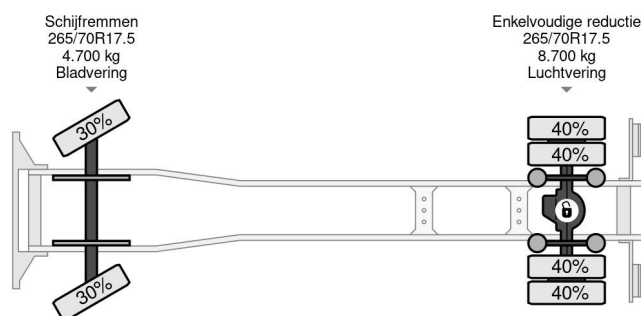

MAN 4X2 EURO 6 DHOLLANDIA LOADLIFT TÚV TILL 08-2025

COMMON

Preis	Auf Anfrage ex MwSt
Id	MA344904
Marke	MAN
Typ	4X2 EURO 6 DHOLLANDIA LOADLIFT TÚV TILL 08-2025
Baujahr	2016
Kilometerstand	310.162 km
Konstruktion	Koffer
Bruttogewicht	12.000 kg
Schadstoffklasse	6

MAN TGL 12.250 4X2 EURO 6 DHOLLANDIA LOADLIFT TÚV...

Referentienummer: MA344904

PROPERTIES

Datum der eratzulassung	02-06-2016
Tuv-ablaufdatum	28-08-2025
Nummernschild	03-BKT-4
Kraftstoffart	Diesel
Getriebe	Schaltgetriebe
Fahrzeug-identifizierungsnummer	WMAN14ZZ5GY344904
Radformel	4x2
Anzahl der achsen	2
Gewicht	4.400 kg
Zylinderzahl	6
Leistung in kw	184
Leistung in ps	250
Radstand	520 cm
KonstruktionsmaÙe (l/b/h)	
Nutzlast	7.600 kg
Länge	903 cm
Breite	255 cm