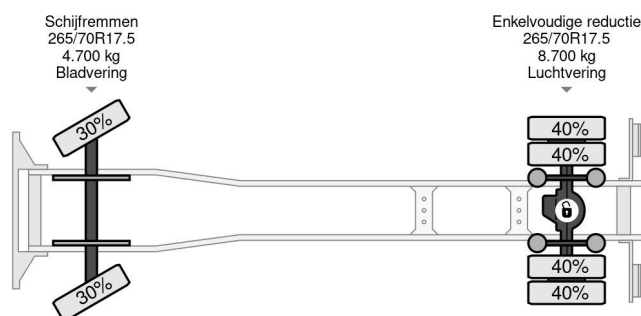

## COMMON

Preis	<b>Auf Anfrage</b> ex MwSt
Id	MA344904
Marke	MAN
Typ	4X2 EURO 6 DHOLLANDIA LOADLIFT TÚV TILL 08-2025
Baujahr	2016
Kilometerstand	310.162 km
Konstruktion	Koffer
Bruttogewicht	12.000 kg
Schadstoffklasse	6

## PROPERTIES

Datum der eratzulassung	02-06-2016
Tuv-ablaufdatum	28-08-2025
Nummernschild	03-BKT-4
Kraftstoffart	Diesel
Getriebe	Schaltgetriebe
Fahrzeug-identifizierungsnummer	WMAN14ZZ5GY344904
Radformel	4x2
Anzahl der achsen	2
Gewicht	4.400 kg
Zylinderzahl	6
Leistung in kw	184
Leistung in ps	250
Radstand	520 cm
KonstruktionsmaÙe (l/b/h)	
Nutzlast	7.600 kg
Länge	903 cm
Breite	255 cm