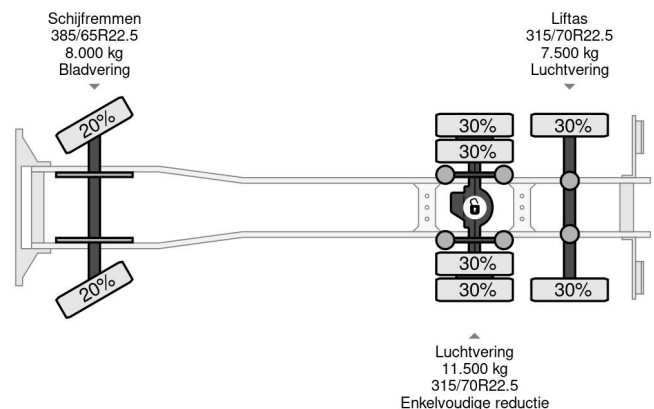

Renault 6X2 KIPPER + TEREX 165.2 + REMOTE CONTROL

COMMON

Preis	€ 24.750,- ex MwSt
Id	RE001873
Marke	Renault
Typ	6X2 KIPPER + TEREX 165.2 + REMOTE CONTROL
Baujahr	2009
Kilometerstand	633.050 km
Konstruktion	Kipper
Bruttogewicht	28.000 kg
Schadstoffklasse	5

Renault Premium 370 6X2 KIPPER + TEREX 165.2 + REMO...

Referentienummer: RE001873

PROPERTIES

Datum der eratzulassung	27-03-2009
Nummernschild	BV-XD-09
Kraftstoffart	Diesel
Getriebe	Automatik
Fahrzeug-identifizierungsnummer	VF624CPD000001873
Radformel	6x2
Anzahl der achsen	3
Gewicht	14.020 kg
Zylinderzahl	6
Leistung in kw	270
Leistung in ps	367
Radstand	585 cm
Konstruktionsmaße (l/b/h)	
Nutzlast	13.980 kg
Länge	903 cm
Breite	255 cm