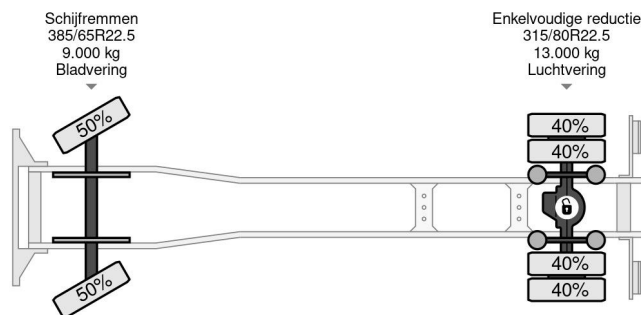

Volvo 4X2 - EURO 6 + EFFER 210 4S + REMOTE

COMMON

Preis	€ 29.750,- ex MwSt
Id	VO779126-K
Marke	Volvo
Typ	4X2 - EURO 6 + EFFER 210 4S + REMOTE
Baujahr	2015
Kilometerstand	540.494 km
Konstruktion	Kranwagen
Bruttogewicht	18.000 kg
Schadstoffklasse	6

Volvo FM 370 4X2 - EURO 6 + EFFER 210 4S + REMOTE

Referentienummer: VO779126-K

PROPERTIES

Datum der eratzulassung	29-06-2015
Kraftstoffart	Diesel
Getriebe	Automatik
Fahrzeug-identifizierungsnummer	YV2X922A4FA779126
Radformel	4x2
Anzahl der achsen	2
Gewicht	11.300 kg
Leistung in kw	278
Leistung in ps	378
Nutzlast	6.700 kg
Hubhöhe	2.400 cm