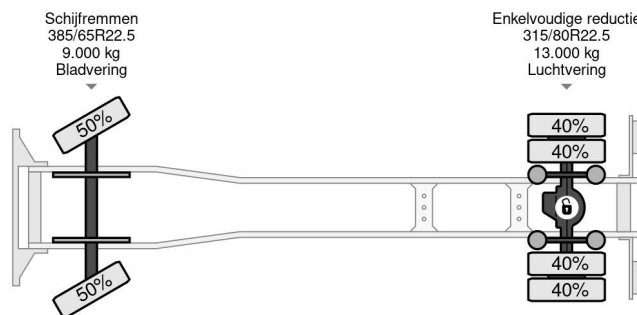

Volvo 4X2 - EURO 6 + EFFER 210 4S + REMOTE

COMMON

Preis	€ 28.750,- ex MwSt
Id	VO779126-K
Marke	Volvo
Typ	4X2 - EURO 6 + EFFER 210 4S + REMOTE
Baujahr	2015
Kilometerstand	540.494 km
Konstruktion	Kranwagen
Bruttogewicht	18.000 kg
Schadstoffklasse	6

Volvo FM 370 4X2 - EURO 6 + EFFER 210 4S + REMOTE

Referentienummer: VO779126-K

PROPERTIES

Datum der eratzulassung	29-06-2015
Kraftstoffart	Diesel
Getriebe	Automatik
Fahrzeug-identifizierungsnummer	YV2X922A4FA779126
Radformel	4x2
Anzahl der achsen	2
Gewicht	11.300 kg
Leistung in kw	278
Leistung in ps	378
Nutzlast	6.700 kg
Hubhöhe	2.400 cm