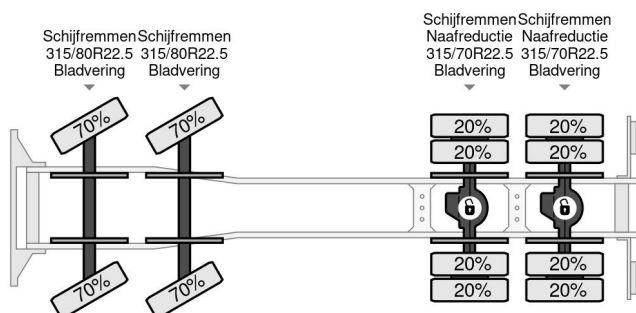

# Scania 8X4 EFFER310.11/4S + JIB + REMOTE CONTROL FULL STEEL BIG AXLES

## COMMON

Preis	€ 47.950,- ex MwSt
Id	SC156526
Marke	Scania
Typ	8X4 EFFER310.11/4S + JIB + REMOTE CONTROL FULL STEEL BIG AXLES
Baujahr	2007
Kilometerstand	487.010 km
Konstruktion	Ladepritsche
Bruttogewicht	32.000 kg
Schadstoffklasse	4

## PROPERTIES

Datum der erstzulassung	01-03-2007
Kraftstoffart	Diesel
Getriebe	Halbautomatik
Fahrzeug-identifizierungsnummer	XLER8X40005156526
Radformel	8x4
Anzahl der achsen	4
Gewicht	9.900 kg
Leistung in kw	309
Leistung in ps	420
Konstruktionsmaße (l/b/h)	
Nutzlast	22.100 kg