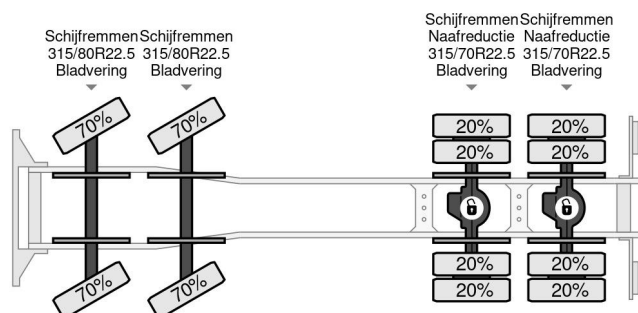

BESCHREIBUNG

VIDEO AVAILABLE